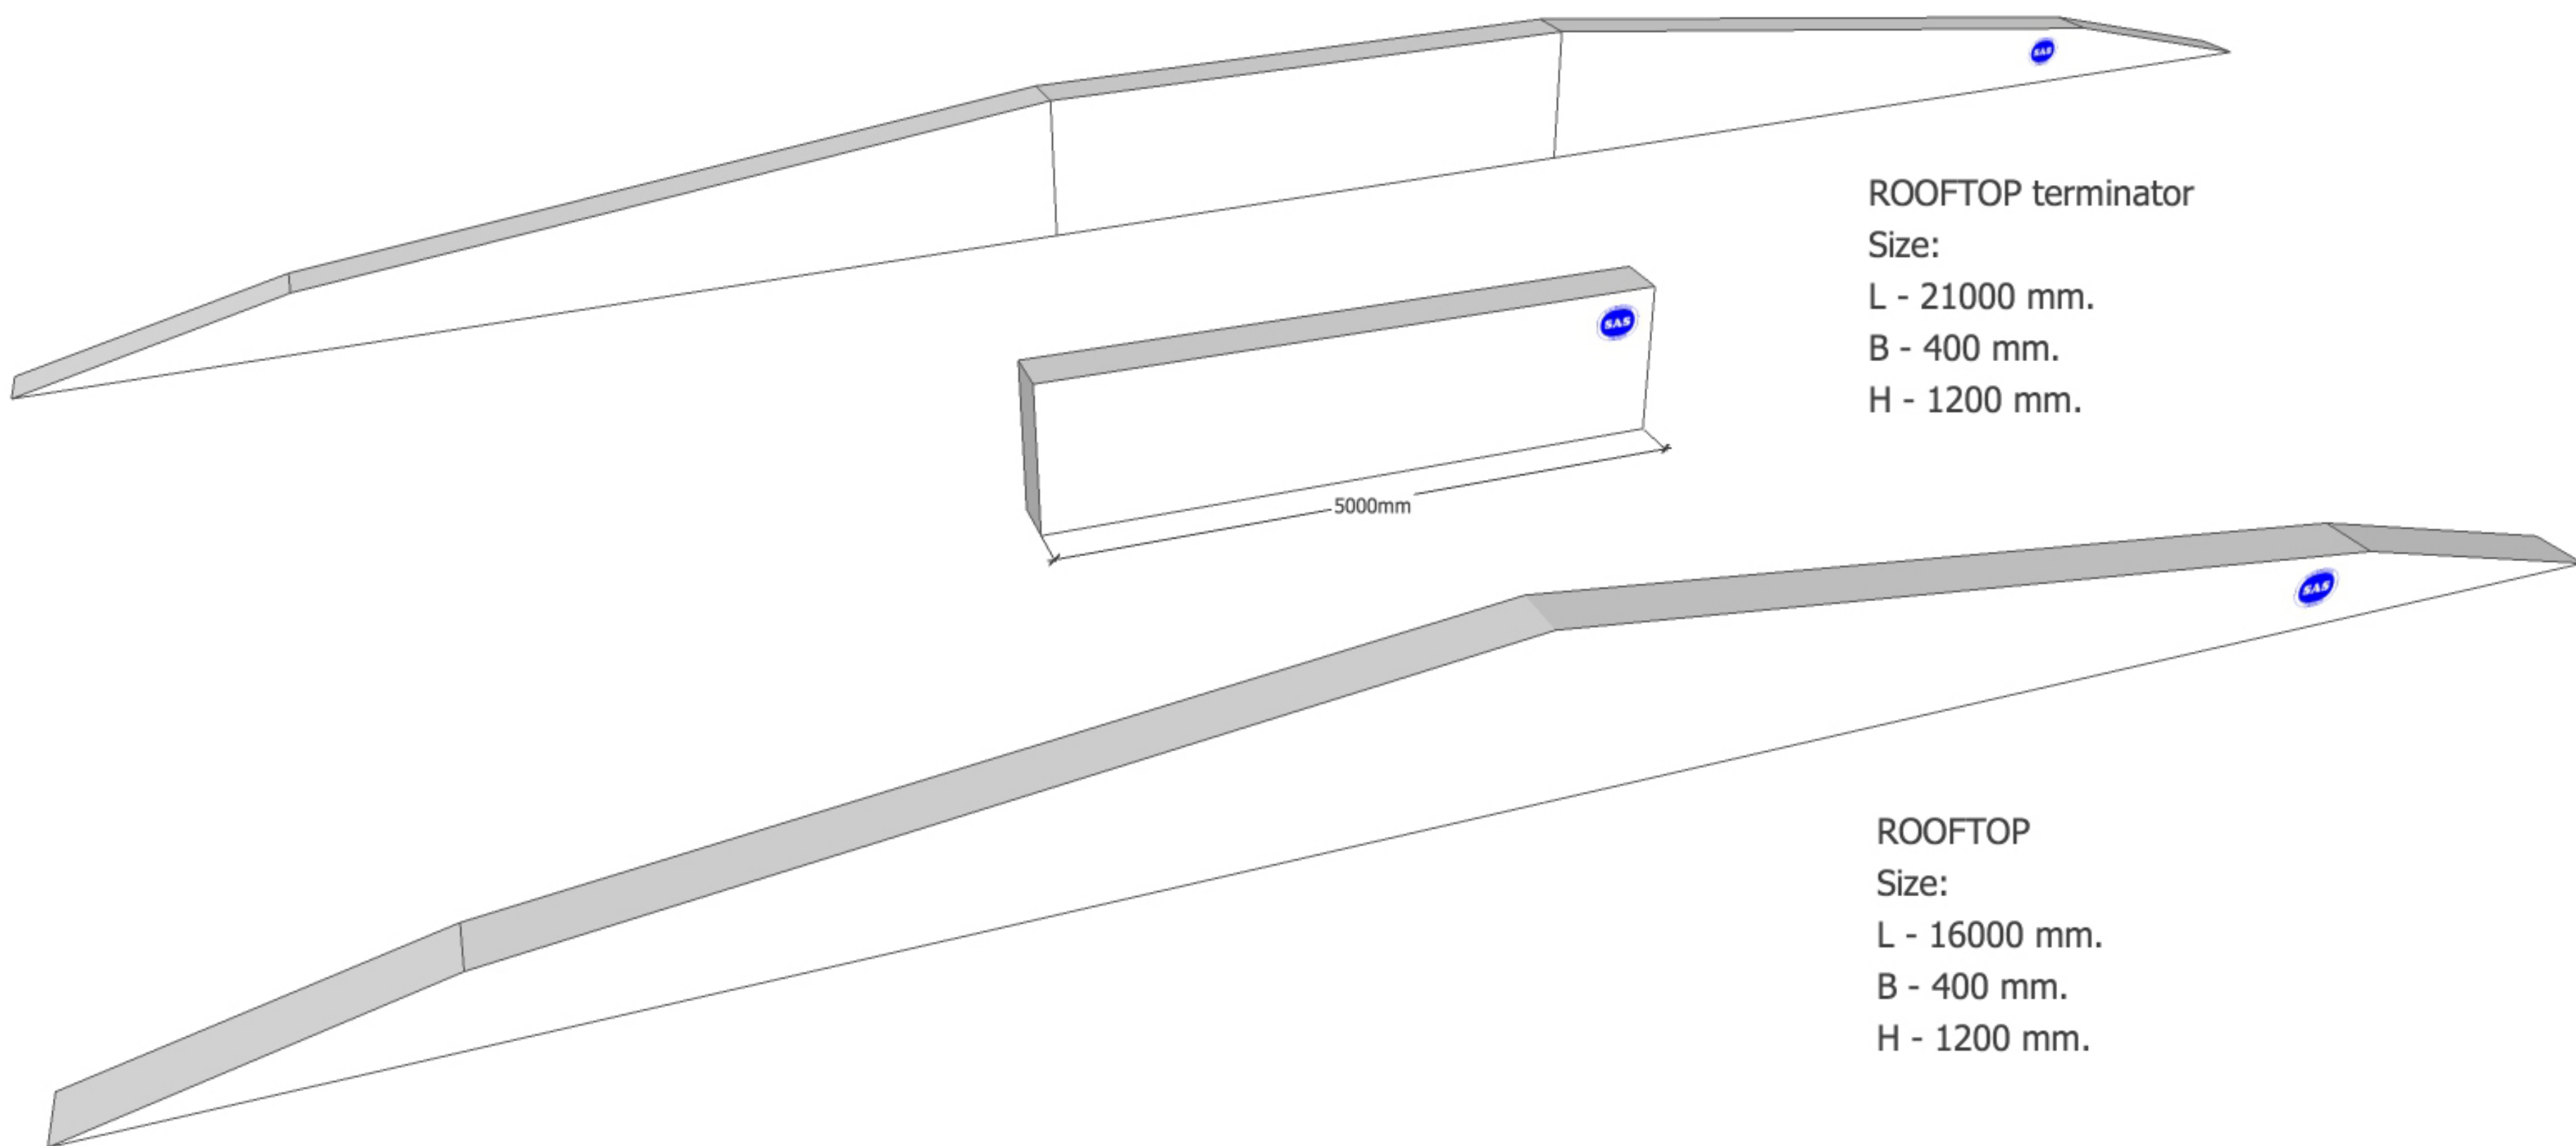

## SLIDERS

SLIDER

Size:

L - 16000 mm.

B - 400 mm.

H - 600 mm.

MAILBOX

Size:

L - 14000 mm.

B - 400 mm.

H - 600 mm.

## ROOFTOP

ROOFTOP terminator

Size:

L - 21000 mm.

B - 400 mm.

H - 1200 mm.

ROOFTOP

Size:

## TRANSITION RAIL

Transition rail

Size:

L - 14000 mm.

B - 3000 mm.

H - 1400 mm.

- В каталоге представлен базовый модельный ряд фигур для кабельного вейкбординга;
- Все фигуры имеют цельно-сварную конструкцию из высокопрочного пластика;
- При разработке применен принцип конструктора, что значительно упрощает процесс изменения базовых моделей (увеличение/уменьшение длины, увеличение/уменьшение высоты, вставка секций, состыковка и иные варианты);
- Гарантия на фигуры (при условии соблюдения правил эксплуатации) – 3 года. Срок службы – 10 лет;
- Принимаем заказы на производство любых нестандартных фигур, включая сложные фигуры на основе бассейна;
- Оказываем услуги по шлифовке скользящей поверхности фигур.